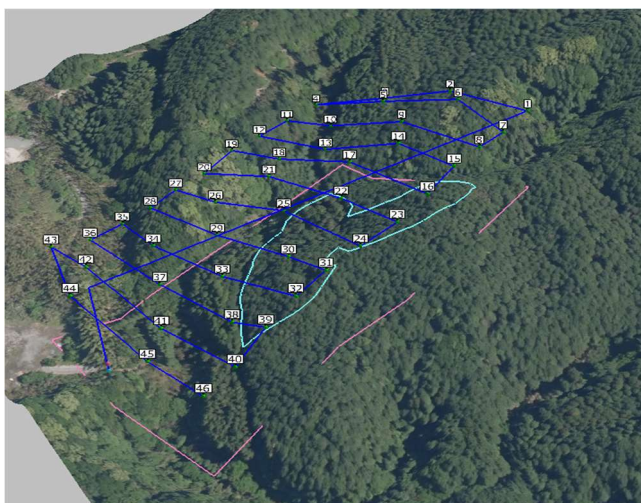

2. 一連の業務の流れ ※次ページも参照ください。

- ①ドローンを用いて上空から写真データを取得。(設定ルートを自動飛行)
- ②取得した写真データより画像解析ソフトを用いてオルソ画像と点群データを生成。
- ③生成した点群データを「Assist Z」に取り込み、3D データ化。
- ④樹木の抽出を行い、地盤データとの比較から立木の樹高を算出。
- ⑤調査範囲のプロットより補正値を加えることで、精度の高い材積推定を行う。
- ⑥山林所有者へ、山林の場所、現況(撮影画像)を提供。
推定材積より、森林受委託契約による将来的な森林整備方針及び収益予測をご提案。
- ⑦森林経営計画の拡大を進め、森林整備を加速させる。

■システム全般に関連する事項は、(株)ジツタへご連絡願います。

TEL:089-931-7175 (株)ジツタ

① ドローン飛行ルート設定

※当日は、現地で自動飛行し撮影

②ドローン撮影

※樹高点近くからの撮影により高画質

③ オルソ作成

※各画像を統合